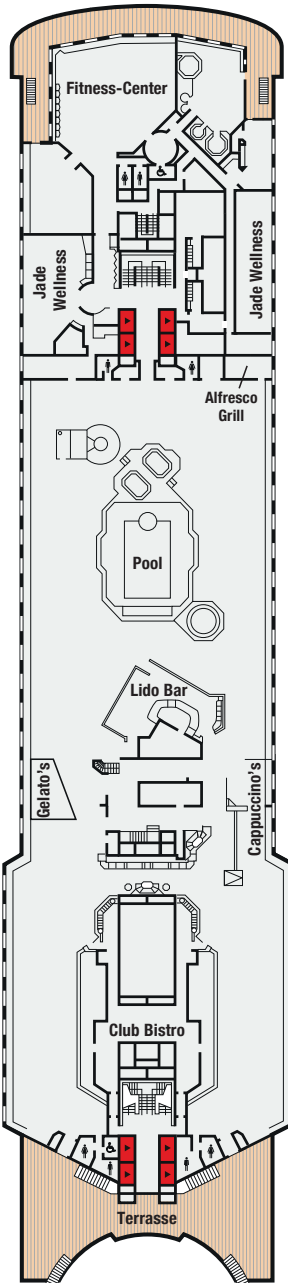

Decksplan

Atlantic Deck

Main Deck

Promenade Deck

Boat Deck

Upper Deck

- Lift
- ⊗ Teilweise oder komplett sichtbehindert
- Zusätzliches Ober-Bett
- ◀ Zusätzliches Einzel-Sofabett (Kat. RPS & DS: Doppel-Sofabett)
- ⊕ Kabinen mit Verbindungstür
- ★ Unterbetten als King-Size-Bett arangierbar
- Behindertengerechte Kabinen
- ⊠ Kabine mit Dusche für Gäste mit eingeschränkter Mobilität (nicht mit Rollstuhl zugänglich)

Veranda Deck

Navigator Deck

Lido Deck

Sports Deck

Kabinenkategorien

- 1 2-Bett innen Atlantic Deck
- 2 2-Bett innen Plus Main Deck
- 3 2-Bett innen Superior Main Deck
- 4 2-Bett innen Premium Promenade Deck
- 6P 2-Bett außen Bullauge Atlantic & Main Deck
- 6A 2-Bett außen ⊗ Promenade Deck
- 6 2-Bett außen Atlantic Deck
- 7 2-Bett außen Atlantic Deck
- 8 2-Bett außen Plus Main, Promenade & Veranda Deck
- 9 2-Bett außen Superior Promenade Deck
- 11 2-Bett außen Superior Plus Atlantic Deck
- 12 2-Bett außen Premium Main Deck
- 14 2-Bett Superior Plus Balkon Veranda Deck
- 15 2-Bett Superior Plus Balkon Veranda Deck
- 16 2-Bett Premium Balkon Navigator Deck
- DS De Luxe Suite Balkon Navigator Deck
- RPS Royal Penthouse Suite Balkon Navigator Deck
- 4S Einzel innen Premium alle Decks
- 8S Einzel außen Plus Promenade Deck
- 12S Einzel außen Premium Main Deck
- 15S Einzel Superior Plus Balkon Veranda Deck