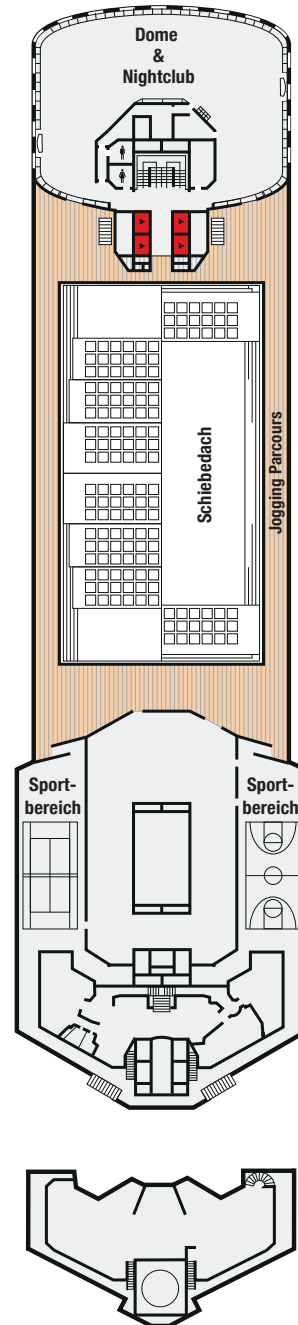

Decksplan

Atlantic Deck

Main Deck

Promenade Deck

Boat Deck

Upper Deck

- Lift
- ⊗ Teilweise oder komplett sichtbehindert
- Zusätzliches Ober-Bett
- ◀ Zusätzliches Einzel-Sofabett (Kat. RPS & DS: Doppel-Sofabett)
- ⊕ Kabinen mit Verbindungstür
- ★ Unterbetten als King-Size-Bett arangierbar
- Behindertengerechte Kabinen
- ⊠ Kabine mit Dusche für Gäste mit eingeschränkter Mobilität (nicht mit Rollstuhl zugänglich)

Veranda Deck

Navigator Deck

Lido Deck

Sports Deck

Kabinenkategorien

- 1 2-Bett innen Atlantic Deck
- 2 2-Bett innen Plus Main Deck
- 3 2-Bett innen Superior Main Deck
- 4 2-Bett innen Premium Promenade Deck
- 6P 2-Bett außen Bullauge Atlantic & Main Deck
- 6A 2-Bett außen ⊗ Promenade Deck
- 6 2-Bett außen Atlantic Deck
- 7 2-Bett außen Atlantic Deck
- 8 2-Bett außen Plus Main, Promenade & Veranda Deck
- 9 2-Bett außen Superior Promenade Deck
- 11 2-Bett außen Superior Plus Atlantic Deck
- 12 2-Bett außen Premium Main Deck
- 14 2-Bett Superior Plus Balkon Veranda Deck
- 15 2-Bett Superior Plus Balkon Veranda Deck
- 16 2-Bett Premium Balkon Navigator Deck
- DS De Luxe Suite Balkon Navigator Deck
- RPS Royal Penthouse Suite Balkon Navigator Deck
- 4S Einzel innen Premium alle Decks
- 8S Einzel außen Plus Promenade Deck
- 12S Einzel außen Premium Main Deck
- 15S Einzel Superior Plus Balkon Veranda Deck