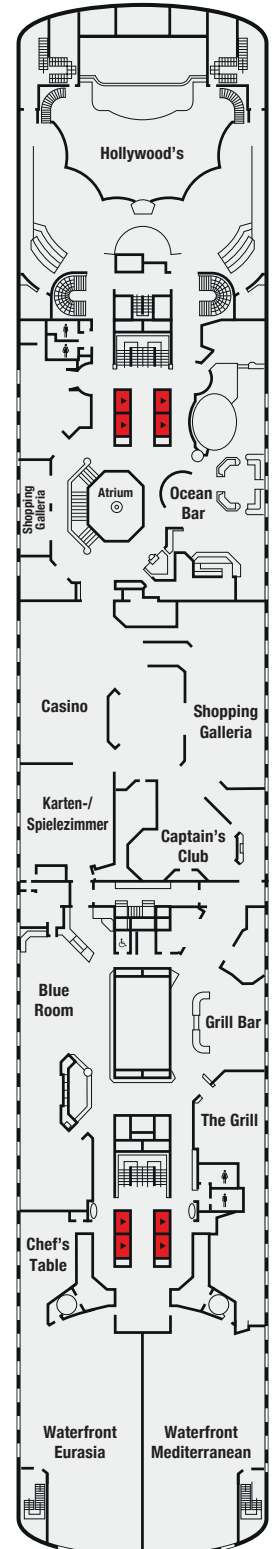

Decksplan

Atlantic Deck

Main Deck

Promenade Deck

Boat Deck

Upper Deck

- Lift
- ⊗ Teilweise oder komplett sichtbehindert
- Zusätzliches Ober-Bett
- ◀ Zusätzliches Einzel-Sofabett (Kat. RPS & DS: Doppel-Sofabett)
- ⊕ Kabinen mit Verbindungstür
- ★ Unterbetten als King-Size-Bett arangierbar
- Behindertengerechte Kabinen
- ⊠ Kabine mit Dusche für Gäste mit eingeschränkter Mobilität (nicht mit Rollstuhl zugänglich)

Veranda Deck

Navigator Deck

Lido Deck

Sports Deck

Kabinenkategorien

- 1 2-Bett innen Atlantic Deck
- 2 2-Bett innen Plus Main Deck
- 3 2-Bett innen Superior Main Deck
- 4 2-Bett innen Premium Promenade Deck
- 6P 2-Bett außen Bullauge Atlantic & Main Deck
- 6A 2-Bett außen ⊗ Promenade Deck
- 6 2-Bett außen Atlantic Deck
- 7 2-Bett außen Atlantic Deck
- 8 2-Bett außen Plus Main, Promenade & Veranda Deck
- 9 2-Bett außen Superior Promenade Deck
- 11 2-Bett außen Superior Plus Atlantic Deck
- 12 2-Bett außen Premium Main Deck
- 14 2-Bett Superior Plus Balkon Veranda Deck
- 15 2-Bett Superior Plus Balkon Veranda Deck
- 16 2-Bett Premium Balkon Navigator Deck
- DS De Luxe Suite Balkon Navigator Deck
- RPS Royal Penthouse Suite Balkon Navigator Deck
- 4S Einzel innen Premium alle Decks
- 8S Einzel außen Plus Promenade Deck
- 12S Einzel außen Premium Main Deck
- 15S Einzel Superior Plus Balkon Veranda Deck