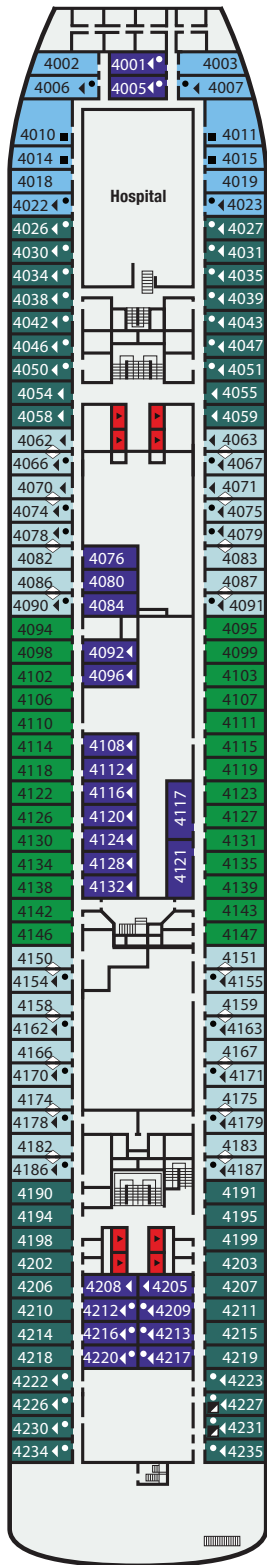

Decksplan

Atlantic Deck

Main Deck

Promenade Deck

Boat Deck

Upper Deck

- Lift
- ⊗ Teilweise oder komplett sichtbehindert
- Zusätzliches Ober-Bett
- ◀ Zusätzliches Einzel-Sofabett (Kat. RPS & DS: Doppel-Sofabett)
- ⊕ Kabinen mit Verbindungstür
- ★ Unterbetten als King-Size-Bett arangierbar
- Behindertengerechte Kabinen
- ⊠ Kabine mit Dusche für Gäste mit eingeschränkter Mobilität (nicht mit Rollstuhl zugänglich)

Veranda Deck

Navigator Deck

Lido Deck

Sports Deck

Kabinenkategorien

- 1 2-Bett innen Atlantic Deck
- 2 2-Bett innen Plus Main Deck
- 3 2-Bett innen Superior Main Deck
- 4 2-Bett innen Premium Promenade Deck
- 6P 2-Bett außen Bullauge Atlantic & Main Deck
- 6A 2-Bett außen ⊗ Promenade Deck
- 6 2-Bett außen Atlantic Deck
- 7 2-Bett außen Atlantic Deck
- 8 2-Bett außen Plus Main, Promenade & Veranda Deck
- 9 2-Bett außen Superior Promenade Deck
- 11 2-Bett außen Superior Plus Atlantic Deck
- 12 2-Bett außen Premium Main Deck
- 14 2-Bett Superior Plus Balkon Veranda Deck
- 15 2-Bett Superior Plus Balkon Veranda Deck
- 16 2-Bett Premium Balkon Navigator Deck
- DS De Luxe Suite Balkon Navigator Deck
- RPS Royal Penthouse Suite Balkon Navigator Deck
- 4S Einzel innen Premium alle Decks
- 8S Einzel außen Plus Promenade Deck
- 12S Einzel außen Premium Main Deck
- 15S Einzel Superior Plus Balkon Veranda Deck