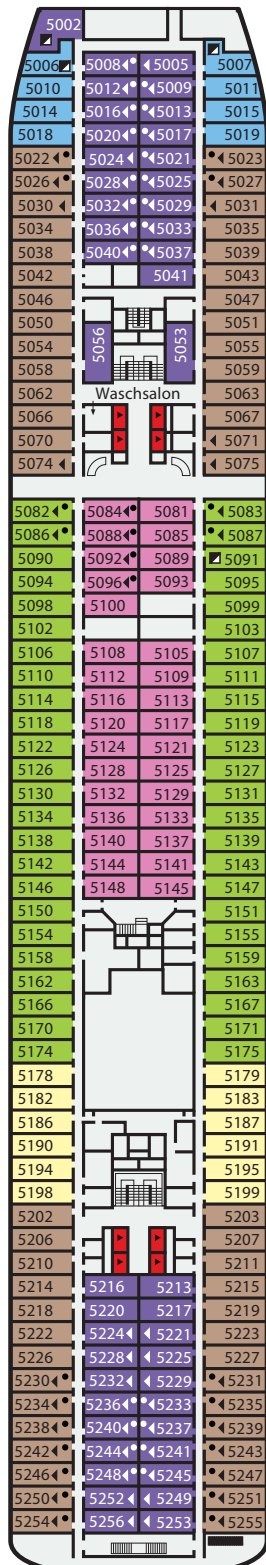

Decksplan

Atlantic Deck

Main Deck

Promenade Deck

Boat Deck

Upper Deck

- Lift
- ⊗ Teilweise oder komplett sichtbehindert
- Zusätzliches Ober-Bett
- ◀ Zusätzliches Einzel-Sofabett (Kat. RPS & DS: Doppel-Sofabett)
- ⊕ Kabinen mit Verbindungstür
- ★ Unterbetten als King-Size-Bett arangierbar
- Behindertengerechte Kabinen
- ⊠ Kabine mit Dusche für Gäste mit eingeschränkter Mobilität (nicht mit Rollstuhl zugänglich)

Veranda Deck

Navigator Deck

Lido Deck

Sports Deck

Kabinenkategorien

- 1 2-Bett innen Atlantic Deck
- 2 2-Bett innen Plus Main Deck
- 3 2-Bett innen Superior Main Deck
- 4 2-Bett innen Premium Promenade Deck
- 6P 2-Bett außen Bullauge Atlantic & Main Deck
- 6A 2-Bett außen ⊗ Promenade Deck
- 6 2-Bett außen Atlantic Deck
- 7 2-Bett außen Atlantic Deck
- 8 2-Bett außen Plus Main, Promenade & Veranda Deck
- 9 2-Bett außen Superior Promenade Deck
- 11 2-Bett außen Superior Plus Atlantic Deck
- 12 2-Bett außen Premium Main Deck
- 14 2-Bett Superior Plus Balkon Veranda Deck
- 15 2-Bett Superior Plus Balkon Veranda Deck
- 16 2-Bett Premium Balkon Navigator Deck
- DS De Luxe Suite Balkon Navigator Deck
- RPS Royal Penthouse Suite Balkon Navigator Deck
- 4S Einzel innen Premium alle Decks
- 8S Einzel außen Plus Promenade Deck
- 12S Einzel außen Premium Main Deck
- 15S Einzel Superior Plus Balkon Veranda Deck