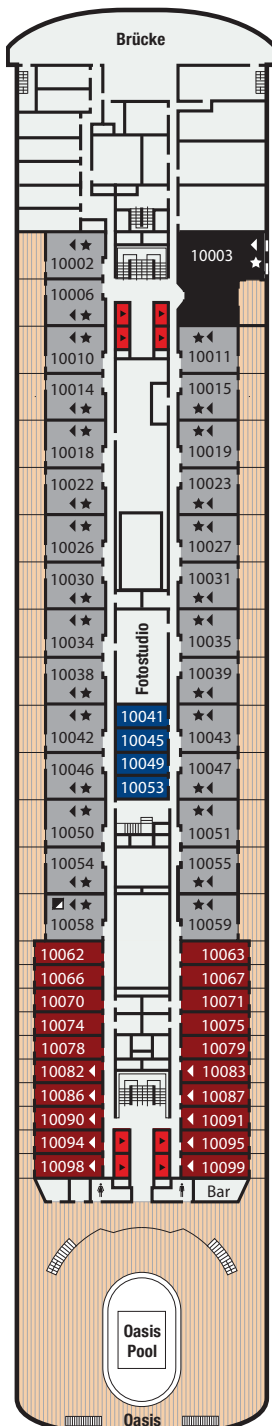

Decksplan

Atlantic Deck

Main Deck

Promenade Deck

Boat Deck

Upper Deck

- Lift
- ⊗ Teilweise oder komplett sichtbehindert
- Zusätzliches Ober-Bett
- ◀ Zusätzliches Einzel-Sofabett (Kat. RPS & DS: Doppel-Sofabett)
- ⊕ Kabinen mit Verbindungstür
- ★ Unterbetten als King-Size-Bett arangierbar
- Behindertengerechte Kabinen
- ⊠ Kabine mit Dusche für Gäste mit eingeschränkter Mobilität (nicht mit Rollstuhl zugänglich)

Veranda Deck

Navigator Deck

Lido Deck

Sports Deck

Kabinenkategorien

- 1 2-Bett innen Atlantic Deck
- 2 2-Bett innen Plus Main Deck
- 3 2-Bett innen Superior Main Deck
- 4 2-Bett innen Premium Promenade Deck
- 6P 2-Bett außen Bullauge Atlantic & Main Deck
- 6A 2-Bett außen ⊗ Promenade Deck
- 6 2-Bett außen Atlantic Deck
- 7 2-Bett außen Atlantic Deck
- 8 2-Bett außen Plus Main, Promenade & Veranda Deck
- 9 2-Bett außen Superior Promenade Deck
- 11 2-Bett außen Superior Plus Atlantic Deck
- 12 2-Bett außen Premium Main Deck
- 14 2-Bett Superior Plus Balkon Veranda Deck
- 15 2-Bett Superior Plus Balkon Veranda Deck
- 16 2-Bett Premium Balkon Navigator Deck
- DS De Luxe Suite Balkon Navigator Deck
- RPS Royal Penthouse Suite Balkon Navigator Deck
- 4S Einzel innen Premium alle Decks
- 8S Einzel außen Plus Promenade Deck
- 12S Einzel außen Premium Main Deck
- 15S Einzel Superior Plus Balkon Veranda Deck