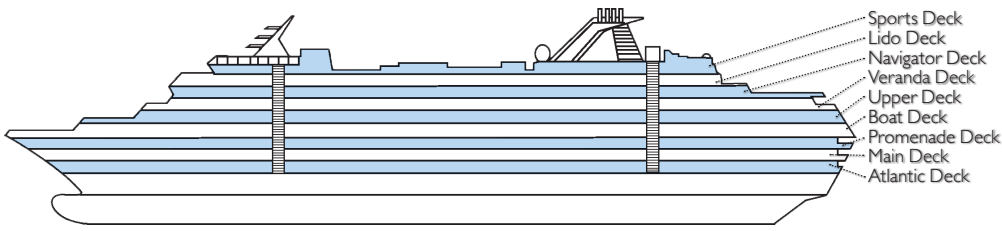

Decksplan

Atlantic Deck

Main Deck

Promenade Deck

Boat Deck

Upper Deck

- Lift
- ⊗ Teilweise oder komplett sichtbehindert
- Zusätzliches Ober-Bett
- ◀ Zusätzliches Einzel-Sofabett (Kat. RPS & DS: Doppel-Sofabett)
- ⊕ Kabinen mit Verbindungstür
- ★ Unterbetten als King-Size-Bett arangierbar
- Behindertengerechte Kabinen
- ⊠ Kabine mit Dusche für Gäste mit eingeschränkter Mobilität (nicht mit Rollstuhl zugänglich)

Veranda Deck

Navigator Deck

Lido Deck

Sports Deck

Kabinenkategorien

- 1 2-Bett innen Atlantic Deck
- 2 2-Bett innen Plus Main Deck
- 3 2-Bett innen Superior Main Deck
- 4 2-Bett innen Premium Promenade Deck
- 6P 2-Bett außen Bullauge Atlantic & Main Deck
- 6A 2-Bett außen ⊗ Promenade Deck
- 6 2-Bett außen Atlantic Deck
- 7 2-Bett außen Atlantic Deck
- 8 2-Bett außen Plus Main, Promenade & Veranda Deck
- 9 2-Bett außen Superior Promenade Deck
- 11 2-Bett außen Superior Plus Atlantic Deck
- 12 2-Bett außen Premium Main Deck
- 14 2-Bett Superior Plus Balkon Veranda Deck
- 15 2-Bett Superior Plus Balkon Veranda Deck
- 16 2-Bett Premium Balkon Navigator Deck
- DS De Luxe Suite Balkon Navigator Deck
- RPS Royal Penthouse Suite Balkon Navigator Deck
- 4S Einzel innen Premium alle Decks
- 8S Einzel außen Plus Promenade Deck
- 12S Einzel außen Premium Main Deck
- 15S Einzel Superior Plus Balkon Veranda Deck