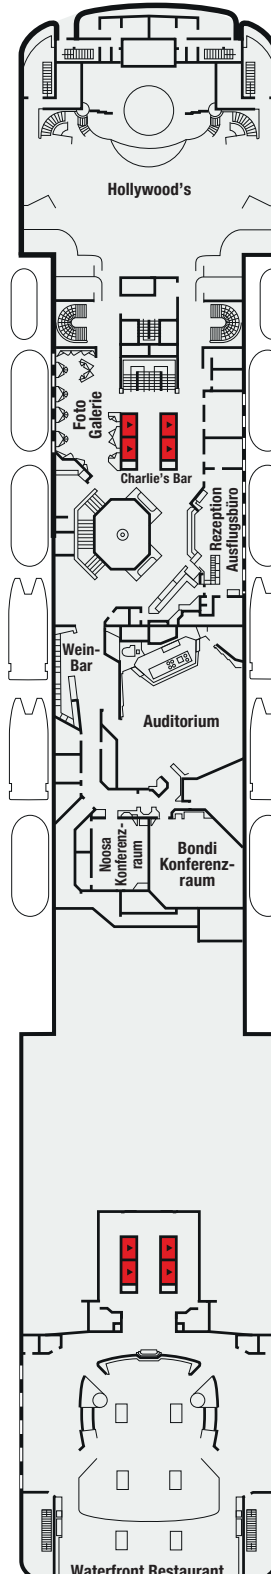

Decksplan

Atlantic Deck

Main Deck

Promenade Deck

Boat Deck

Upper Deck

- Lift
- ⊗ Teilweise oder komplett sichtbehindert
- Zusätzliches Ober-Bett
- ◀ Zusätzliches Einzel-Sofabett (Kat. RPS & DS: Doppel-Sofabett)
- ⊕ Kabinen mit Verbindungstür
- ★ Unterbetten als King-Size-Bett arangierbar
- Behindertengerechte Kabinen
- ⊠ Kabine mit Dusche für Gäste mit eingeschränkter Mobilität (nicht mit Rollstuhl zugänglich)

Veranda Deck

Navigator Deck

Lido Deck

Sports Deck

Kabinenkategorien

- 1 2-Bett innen Atlantic Deck
- 2 2-Bett innen Plus Main Deck
- 3 2-Bett innen Superior Main Deck
- 4 2-Bett innen Premium Promenade Deck
- 6P 2-Bett außen Bullauge Atlantic & Main Deck
- 6A 2-Bett außen ⊗ Promenade Deck
- 6 2-Bett außen Atlantic Deck
- 7 2-Bett außen Atlantic Deck
- 8 2-Bett außen Plus Main, Promenade & Veranda Deck
- 9 2-Bett außen Superior Promenade Deck
- 11 2-Bett außen Superior Plus Atlantic Deck
- 12 2-Bett außen Premium Main Deck
- 14 2-Bett Superior Plus Balkon Veranda Deck
- 15 2-Bett Superior Plus Balkon Veranda Deck
- 16 2-Bett Premium Balkon Navigator Deck
- DS De Luxe Suite Balkon Navigator Deck
- RPS Royal Penthouse Suite Balkon Navigator Deck
- 4S Einzel innen Premium alle Decks
- 8S Einzel außen Plus Promenade Deck
- 12S Einzel außen Premium Main Deck
- 15S Einzel Superior Plus Balkon Veranda Deck