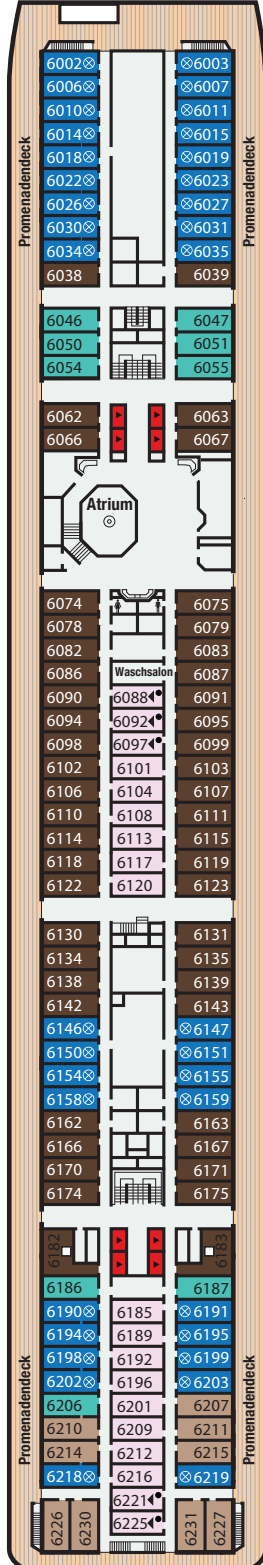

Decksplan

Atlantic Deck

Main Deck

Promenade Deck

Boat Deck

Upper Deck

- Lift
- ⊗ Teilweise oder komplett sichtbehindert
- Zusätzliches Ober-Bett
- ◀ Zusätzliches Einzel-Sofabett (Kat. RPS & DS: Doppel-Sofabett)
- ⊕ Kabinen mit Verbindungstür
- ★ Unterbetten als King-Size-Bett arangierbar
- Behindertengerechte Kabinen
- ⊠ Kabine mit Dusche für Gäste mit eingeschränkter Mobilität (nicht mit Rollstuhl zugänglich)

Veranda Deck

Navigator Deck

Lido Deck

Sports Deck

Kabinenkategorien

- 1 2-Bett innen Atlantic Deck
- 2 2-Bett innen Plus Main Deck
- 3 2-Bett innen Superior Main Deck
- 4 2-Bett innen Premium Promenade Deck
- 6P 2-Bett außen Bullauge Atlantic & Main Deck
- 6A 2-Bett außen ⊗ Promenade Deck
- 6 2-Bett außen Atlantic Deck
- 7 2-Bett außen Atlantic Deck
- 8 2-Bett außen Plus Main, Promenade & Veranda Deck
- 9 2-Bett außen Superior Promenade Deck
- 11 2-Bett außen Superior Plus Atlantic Deck
- 12 2-Bett außen Premium Main Deck
- 14 2-Bett Superior Plus Balkon Veranda Deck
- 15 2-Bett Superior Plus Balkon Veranda Deck
- 16 2-Bett Premium Balkon Navigator Deck
- DS De Luxe Suite Balkon Navigator Deck
- RPS Royal Penthouse Suite Balkon Navigator Deck
- 4S Einzel innen Premium alle Decks
- 8S Einzel außen Plus Promenade Deck
- 12S Einzel außen Premium Main Deck
- 15S Einzel Superior Plus Balkon Veranda Deck