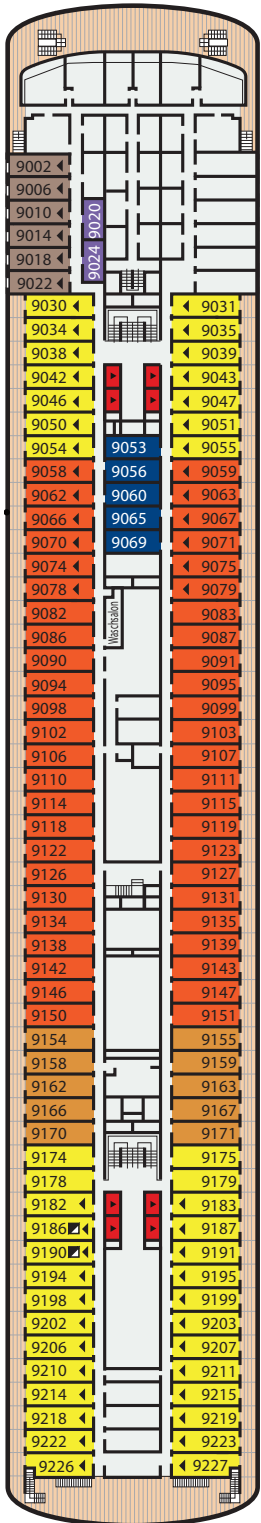

Decksplan

Atlantic Deck

Main Deck

Promenade Deck

Boat Deck

Upper Deck

- Lift
- ⊗ Teilweise oder komplett sichtbehindert
- Zusätzliches Ober-Bett
- ◀ Zusätzliches Einzel-Sofabett (Kat. RPS & DS: Doppel-Sofabett)
- ⊕ Kabinen mit Verbindungstür
- ★ Unterbetten als King-Size-Bett arangierbar
- Behindertengerechte Kabinen
- ⊠ Kabine mit Dusche für Gäste mit eingeschränkter Mobilität (nicht mit Rollstuhl zugänglich)

Veranda Deck

Navigator Deck

Lido Deck

Sports Deck

Kabinenkategorien

- 1 2-Bett innen Atlantic Deck
- 2 2-Bett innen Plus Main Deck
- 3 2-Bett innen Superior Main Deck
- 4 2-Bett innen Premium Promenade Deck
- 6P 2-Bett außen Bullauge Atlantic & Main Deck
- 6A 2-Bett außen ⊗ Promenade Deck
- 6 2-Bett außen Atlantic Deck
- 7 2-Bett außen Atlantic Deck
- 8 2-Bett außen Plus Main, Promenade & Veranda Deck
- 9 2-Bett außen Superior Promenade Deck
- 11 2-Bett außen Superior Plus Atlantic Deck
- 12 2-Bett außen Premium Main Deck
- 14 2-Bett Superior Plus Balkon Veranda Deck
- 15 2-Bett Superior Plus Balkon Veranda Deck
- 16 2-Bett Premium Balkon Navigator Deck
- DS De Luxe Suite Balkon Navigator Deck
- RPS Royal Penthouse Suite Balkon Navigator Deck
- 4S Einzel innen Premium alle Decks
- 8S Einzel außen Plus Promenade Deck
- 12S Einzel außen Premium Main Deck
- 15S Einzel Superior Plus Balkon Veranda Deck