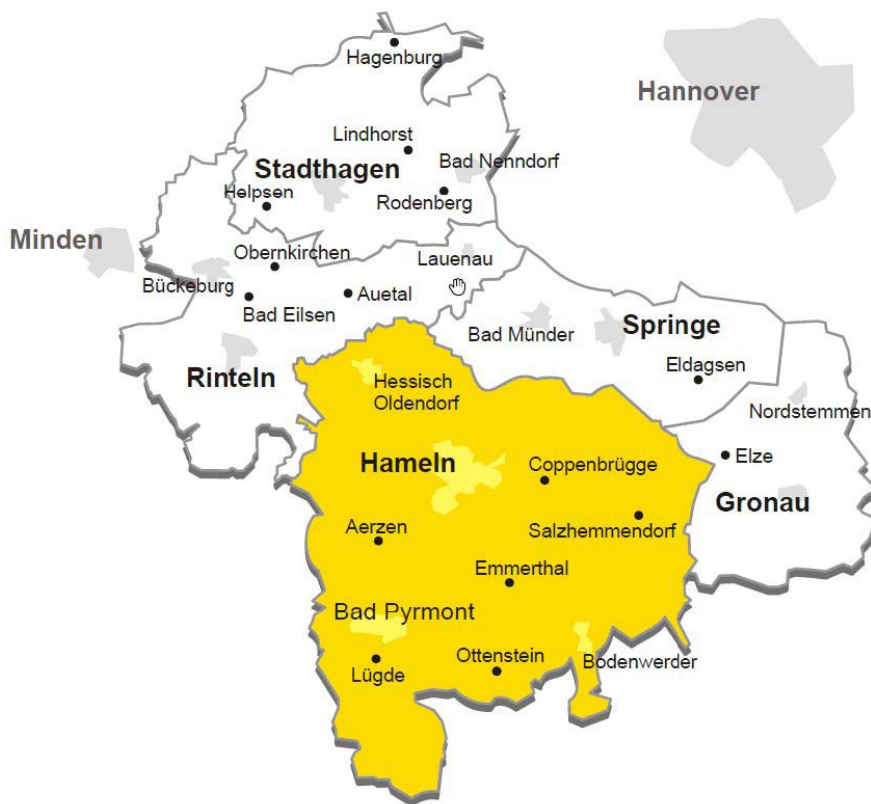

## Ihr Urlaub beginnt direkt an Ihrer Haustür

Für alle Reisen, die mit dem Hinweis Haustürtransfer aus dem Verbreitungsgebiet der Dewezet ausgeschrieben sind, bieten wir Ihnen unseren bequemen Abhol- und Bring-Service an. Wenn Sie diese Reisen gebucht haben, beginnt Ihr Urlaub schon an der Haustür. Dieser Service (Haustür-Transfers) gilt für alle Gäste die innerhalb des Verbreitungsgebietes der Dewezet/Pyrmonter Nachrichten wohnen. Wenn Sie unsicher sind, ob Ihr Wohnort dazugehört, informieren Sie sich bei der Buchung. Der gelbe Bereich auf dieser Karte zeigt das Verbreitungsgebiet unserer Zeitung. Wichtig: Dieser Service ist an Ihre Reisezeiten (Flugzeiten, Buszeiten, Bahnzeiten) gebunden.